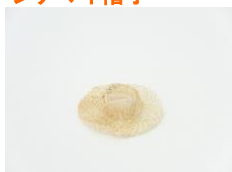

各種ミニ帽子

シナマイ帽子

NO.4020
シナマイ帽子 SS
ミニミニ ナチュラル
外径40mm 内径20mm 高10mm
1ヶ ¥180

NO.5250
シナマイ帽子 S
ミニ ナチュラル
外径50mm 内径25mm 高15mm
1ヶ ¥180

NO.7540
シナマイ帽子 小
小 ナチュラル
外径75mm 内径40mm 高20mm
1ヶ ¥200

NO.10045
シナマイ帽子 中
中 ナチュラル
外径100mm 内径45mm 高25mm
1ヶ ¥240

NO.18070
シナマイ帽子 大
大 ナチュラル
外径160mm 内径70mm 高35mm
1ヶ ¥380

NO.19090
シナマイ帽子 特大
特大 ナチュラル
外径190mm 内径90mm 高40mm
1ヶ ¥400

左上から
特大 190mm
大 160mm
中 100mm
小 75mm
ミニ 50mm
ミニミニ 40mm

麦わら帽子

NO.7545N
麦わら帽子 75 ナチュラル
外径75mm 内径45mm 高30mm
1ヶ ¥400

NO.7545B
麦わら帽子 75 サラシ(オフ)
外径75mm 内径45mm 高30mm
1ヶ ¥400

NO.10055N
麦わら帽子 100 ナチュラル
外径100mm 内径55mm 高35mm
1ヶ ¥480

NO.10055B
麦わら帽子 100 サラシ(オフ)
外径100mm 内径55mm 高35mm
1ヶ ¥460

NO.13075B
麦わら帽子 130 サラシ(オフ)
外径130mm 内径75mm 高45mm
1ヶ ¥500